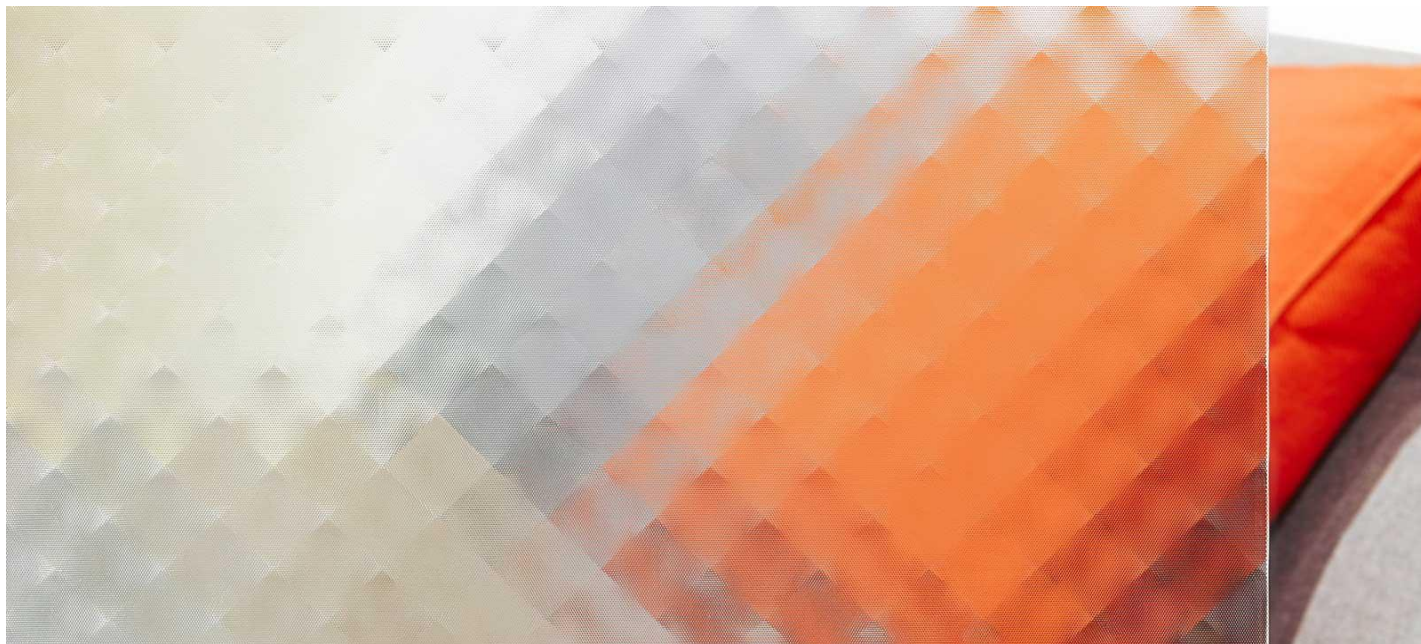

# Sticla decorativ? SGG MASTER-SOFT® – O surs? sofisticat? de lumin? ?i textur?

## Sticla decorativ? SGG MASTER-SOFT® – O surs? sofisticat? de lumin? ?i textur?

Sticla decorativ? SGG MASTER-SOFT®, cel mai recent produs din gama SGG MASTERGLASS®, a abandonat normele clasice ale sticlei texturate, surprinzând prin design-ul inovator, inspirat de produsele de lux.

Aceste nou tip de sticl? creeaz? o atmosfer? intim? ?i, în acela?i timp, luminoas?, ce ofer? o experien?? catifelat? nu doar ochilor, ci ?i atingerii.

Sticla SGG MASTER-SOFT® este caracterizat? prin:

- **Design modern**, accentuat de textura mat?, fin? ?i flexibil?, structurat? pe dou? diagonale – o adev?rat? revolu?ie arhitectural?!
- **Grad superior de luminozitate** ce creeaz? în acela?i timp un spa?iu aerisit ?i intim.
- **Siguran?? ?i securitate** – la fel ca în cazul tuturor tipurilor de sticl? din gama SGG

MASTERGLASS®, sticla SGG MASTER-SOFT® poate fi securizat? pentru a asigura un mai bun nivel de siguran??, în concordan?? cu standardele în vigoare.

Pattern-urile 3D gravate ce alc?tuiesc textura sticlei SGG MASTER-SOFT® au reprezentat pentru designeri o provocare tehnologic? de succes, premiat? în 2015 cu Red Dot Award "Best of the Best".